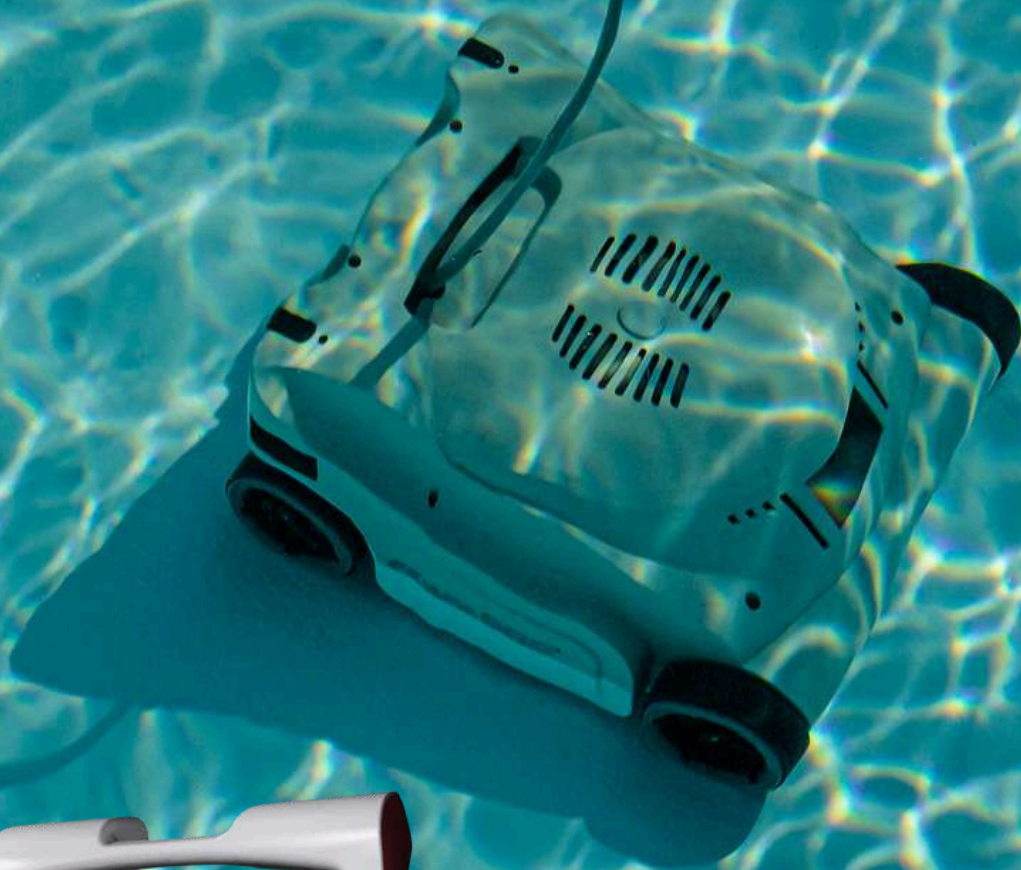

PISCINAS

ASPIRADOR ROBOT MAYTONICS
DOLPHIN CLASSIC

999,00€

*Produtos disponíveis salvo rutura de stock