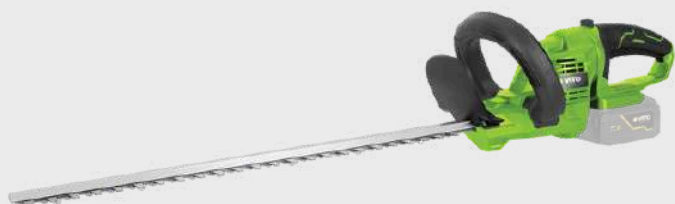

MÁQUINAS A BATERIA

49,99€

CORTA SEBES S/FIOS 20V LI VITO

Sem carregador e baterias

253,89€