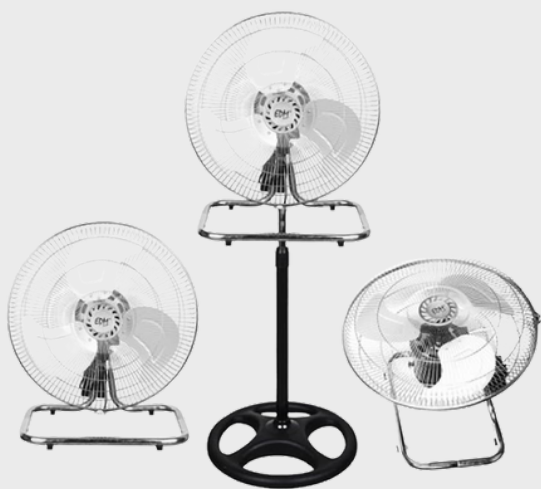

48,00€

VENTOINHA DE CHÃO EDM BOX
FAN XL

GLOBAL  BRICO®

75,99€

VENTOINHA 3 EM 1 EDM 55W
BLACK SERIES

79,99€

VENTILADOR INDUSTRIAL DE PÉ 3
EM 1 EDM

49,99€