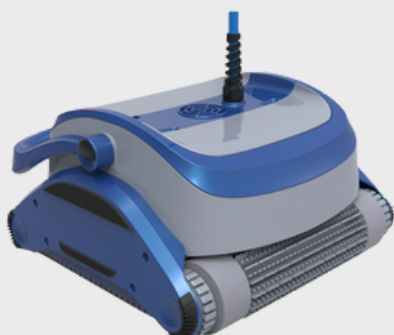

ROBOT ELÉTRICO LP 75 (FUNDO-PAREDE- LINHA ÁGUA)

934,99€