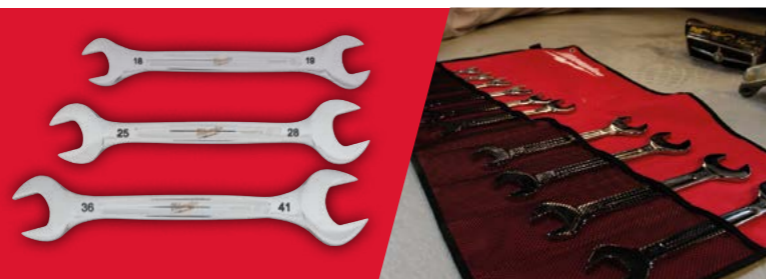

CHAVES DE LUNETA ABERTAS

CARACTERÍSTICAS:

- Cabeça de dimensões reduzidas para acesso em áreas apertadas
- Punho em "I" arredondado para aplicar confortavelmente mais força
- Marcações das medidas pintadas para melhor visibilidade
- Acabamento cromado para resistência à corrosão e à ferrugem

Referência	Medida	PVP (sem IVA)
4932492715	4 x 5mm	8,70€
4932492716	6 x 7mm	7,60€
4932492717	8 x 9mm	8,20€
4932492718	8 x 10mm	8,20€
4932492719	10 x 11mm	8,60€
4932492720	10 x 13mm	9,10€
4932492721	12 x 13mm	9,30€
4932492722	12 x 14mm	9,50€
4932492723	13 x 17mm	9,90€
4932492724	14 x 15mm	11,20€
4932492725	16 x 17mm	11,50€
4932492726	17 x 19mm	12,80€

Referência	Medida	PVP (sem IVA)
4932492727	18 x 19mm	12,80€
4932492728	20 x 22mm	14,60€
4932492729	21 x 23mm	20,60€
4932492730	22 x 24mm	20,60€
4932493258	24 x 26mm	22,30€
4932492731	24 x 27mm	22,30€
4932492732	25 x 28mm	22,30€
4932492733	27 x 29mm	24,00€
4932492734	30 x 32mm	27,40€
4932492735	34 x 36mm	32,60€
4932492736	36 x 41mm	36,00€

CONJUNTO DE 7 CHAVES DE LUNETA ABERTAS

REF. 4932492713

INCLUI:

6 x 7mm, 8 x 9mm, 10 x 11mm, 12 x 13mm, 14 x 15mm, 16 x 17mm, 18 x 19mm e bolsa

44,90€ SEM IVA

CONJUNTO DE 7 CHAVES DE LUNETA ABERTAS

REF. 4932492714

INCLUI:

6 x 7mm, 8 x 9mm, 10 x 11mm, 12 x 13mm, 14 x 15mm, 16 x 17mm, 18 x 19mm, 20 x 22mm, 21 x 23mm, 25 x 28mm, 27 x 29mm, 30 x 32mm e bolsa

109,90€ SEM IVA

ALICATES DE FREIO REVERSÍVEIS

CARACTERÍSTICAS:

- Mecanismo de mudança de sentido fácil de utilizar
- Dial de mudança de sentido totalmente metálico para resistir ao desgaste e evitar perda de peças
- Pegas anti-deslizantes com cobertura dupla
- Medidas de alta visibilidade nas pegas

DIAL SYSTEM