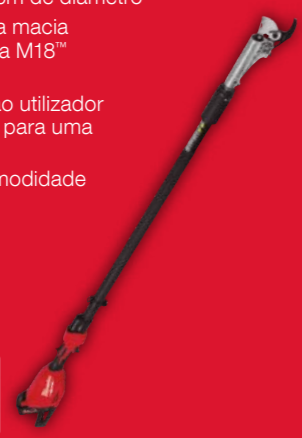

PELA COMPRA DE QUALQUER MOTOSSERRA DESTA PÁGINA

OFERTA

CORDA DE SEGURANÇA ATÉ 6,8kg + LUVAS ANTICORTE DE ALTA VISIBILIDADE + ÓCULOS DE SEGURANÇA

REF: 4932471352 + 4932479918 + 4932478763
NO VALOR DE 32,65€ SEM IVA

M18 BLTS-551 | REF. 4933480866

814,90€ SEM IVA

M18 TESOURA CORTA RAMOS SEM ESCOVAS EXTENSÍVEL

CARACTERÍSTICAS:

- Potência para cortar ramos de até 4,4cm de diâmetro
- Até 2.000 cortes em ramos de madeira macia de 2,5cm de diâmetro com uma bateria M18™ HIGH OUTPUT™ de 5.5Ah
- O gancho retrátil para ramos permite ao utilizador manter um perfil compacto da cabeça para uma melhor acessibilidade
- Inclui correia de ombro para maior comodidade do utilizador