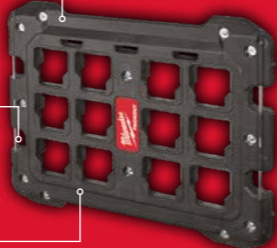

Forma parte do sistema modular PACKOUT™

REF. 4932472127 + 4932464079 + 4932464082

PACKOUT™ KIT DE MONTAGEM PARA VEÍCULOS

280,90€ SEM IVA