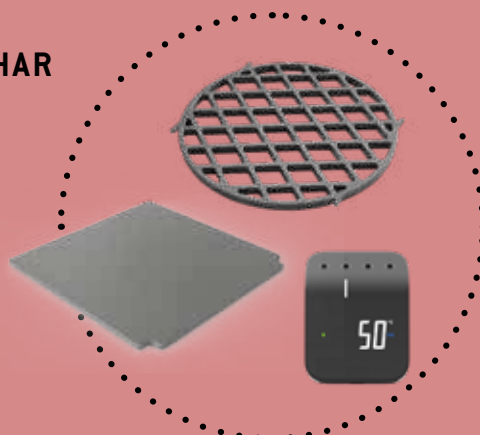

ACESSÓRIOS

POSSIBILIDADES ILIMITADAS – Fazer um churrasco é muito mais do que grelhar hambúrgueres e salsichas. Você pode cozinhar tudo num grelhador Weber®; é apenas ter o equipamento certo. Quer queira cozinhar costelas de porco, servir o mais suculento assado de domingo ou presentear a sua família com pizza caseira, não há limites e o churrasco é o ponto de partida certo. Com os acessórios certos, você pode atualizar o seu grelhador, para que possa realmente começar a explorar o universo do barbecue.

SEM COMPLICAÇÕES

Desde acender o seu grelhador da maneira mais fácil, até equipamentos que tornam a limpeza e a manutenção do seu grelhador fácil e rápida. De pinças, espátulas e suportes para assar aves espetos para assar rotativos. De pedras de pizza e grelhas, a woks e lenha para defumar. Não importa quanta experiência tem em churrasco, não importa que grelhador tem, há inspiração e ajuda disponíveis.

GRELHAR