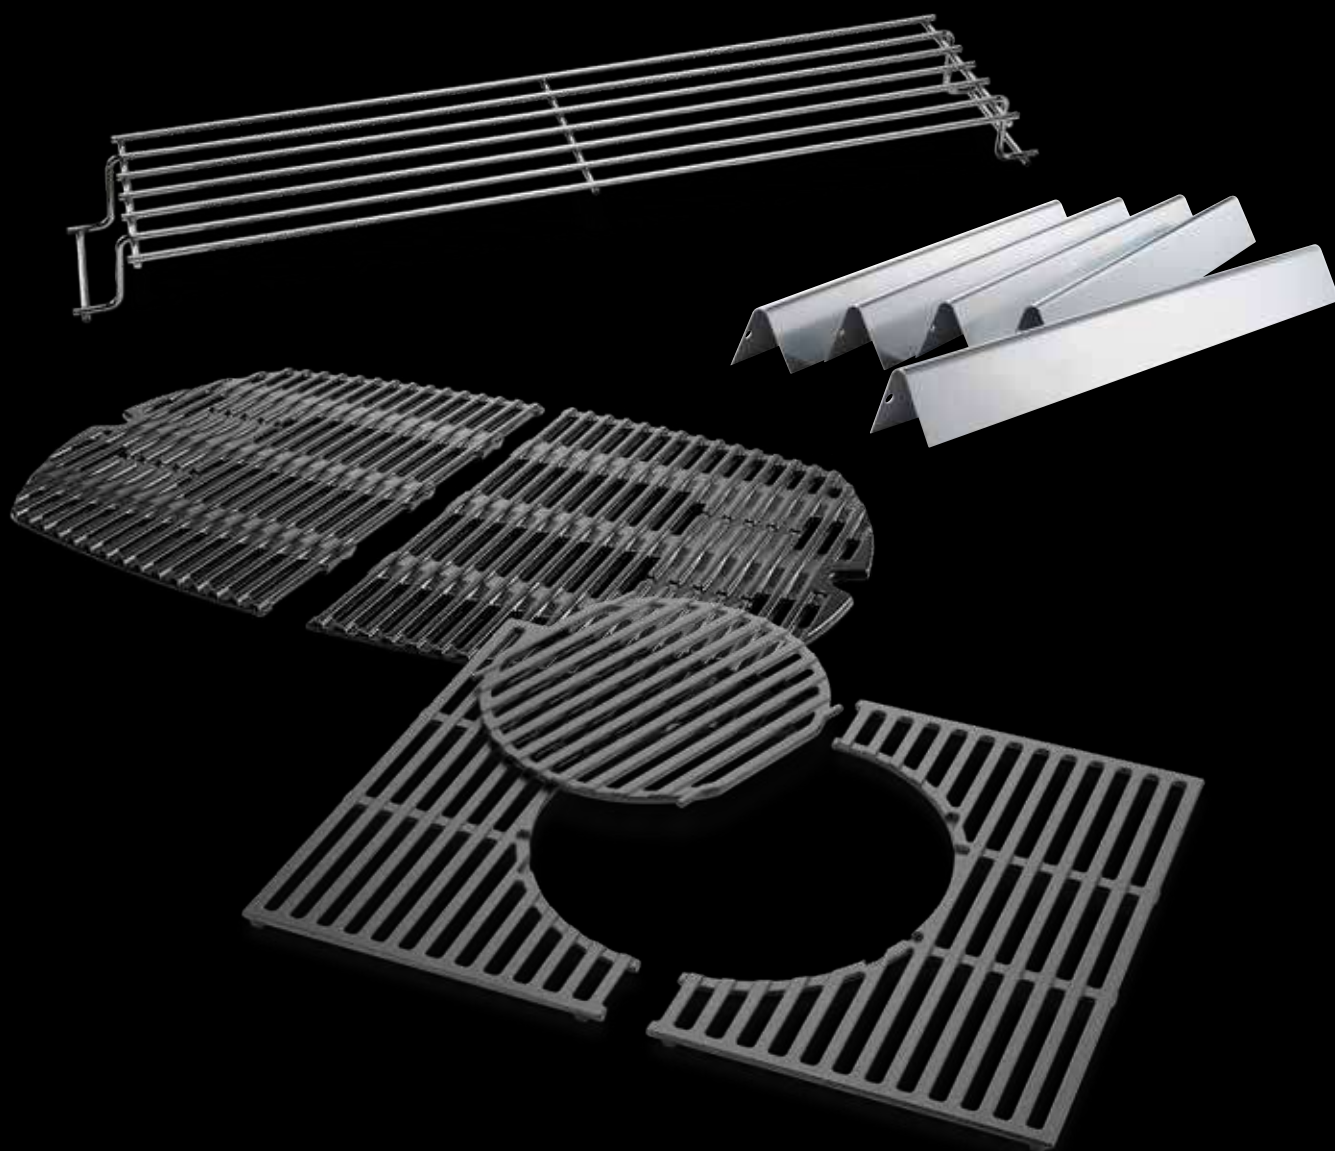

PEÇAS DE SUBSTITUIÇÃO

MANTENHA O SEU GRELHADOR NAS MELHORES CONDIÇÕES – Cada grelhador Weber® é projetado para durar muitos anos, mas mesmo no grelhador mais bem cuidado, existem inevitavelmente algumas características que sofrem mais desgaste do que outras. De grelhas a barras Flavorizer, escudos térmicos a kits de ignição, todos esses elementos suportam o fardo do uso diário e precisarão de ser substituídos muito antes que os seus clientes precisem de um novo grelhador. Se precisar de peças de substituição para qualquer grelhador Weber®, entre em contato com o seu representante Weber.