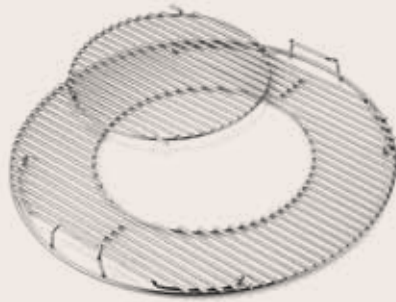

Referência: 311273
Pedido Mínimo: 7
Preço de venda ao público recomendado: 24,99 €

TUDO O QUE PRECISA PARA REPARAR O SEU GRELHADOR

Grelha para
cozinhar

Kit do sistema de
limpeza One-Touch

Grelha para
carvão