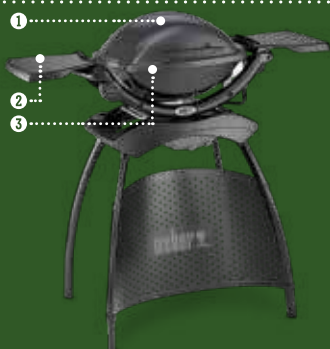

PULSE 2000

PULSE 2000

GRELHADORES ELÉTRICOS

GRELHADORES ELÉTRICOS WEBER – Lumin, Pulse e Weber Q foram pensados para um modo de vida moderno para permitir que todos tenham acesso ao futuro dos churrascos. Com um design elegante, o grelhador elétrico Weber Q cabe facilmente em qualquer varanda ou terraço e sem as dificuldade próprias da utilização de outros tipos de grelhador a gás ou carvão em cidade.

O grelhador elétrico Weber Lumin leva o churrasco urbano ao ar livre para um novo patamar, permitindo grelhar com temperaturas elevadas e grande versatilidade. Este grelhador elétrico multifuncional atinge temperaturas superiores a 300°C, para todos os que gostam de selar os alimentos com uma boa marca da grelha, enquanto a infusão de fumomelhora ainda mais o sabor a churrasco que os convidados anseiam.