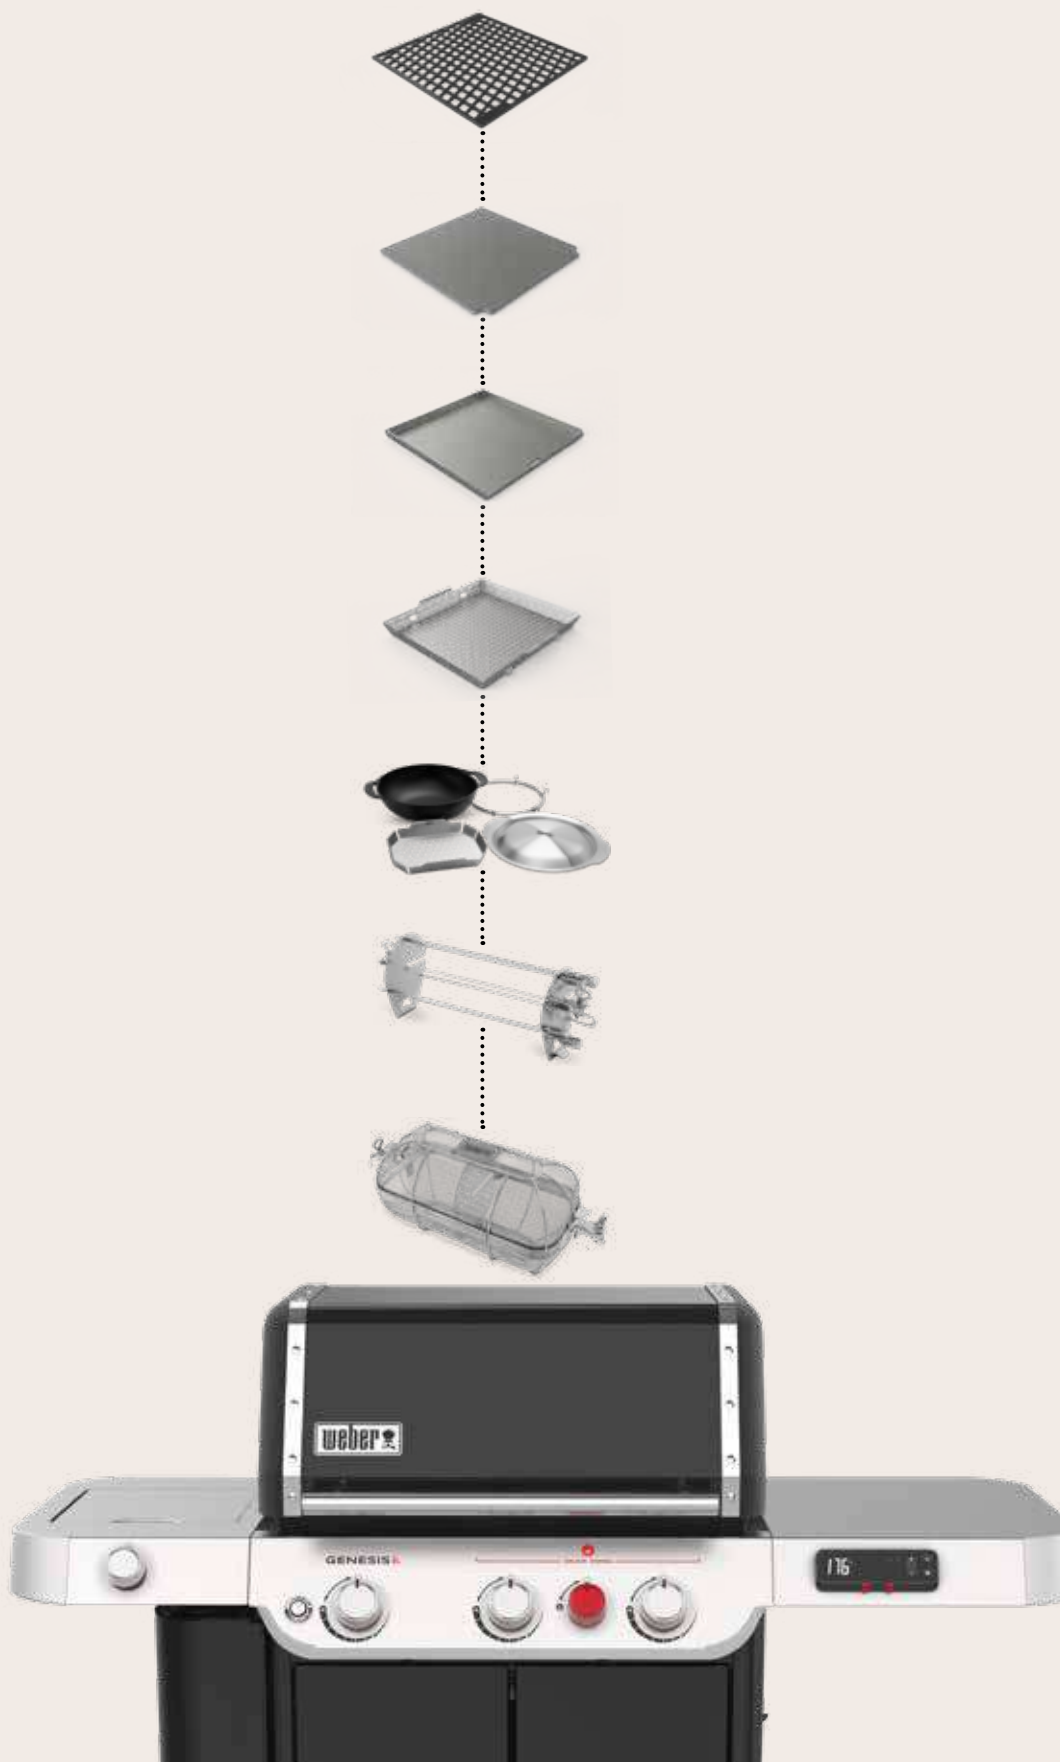

WEBER CRAFTED

UMA COLEÇÃO COMPLETA PARA A SUA COZINHA EXTERIOR