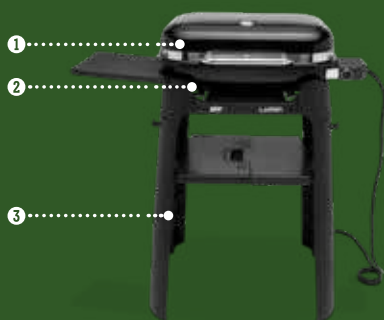

EM RESUMO

- ❶ **GRELHAR A 315°C** – Sem compromisso, ideal para alcançar belas marcas de grelha.
- ❷ **USO MULTIFUNCIONAL** – Grelhar, cozinhar a vapor, defumar, manter os alimentos quentes e até grelhar congelados - tudo em um.
- ❸ **FÁCIL DE ARRUMAR E LIMPAR** – Compacto e com suporte dobrável, com grelhas que podem ser lavadas na máquina de louça.