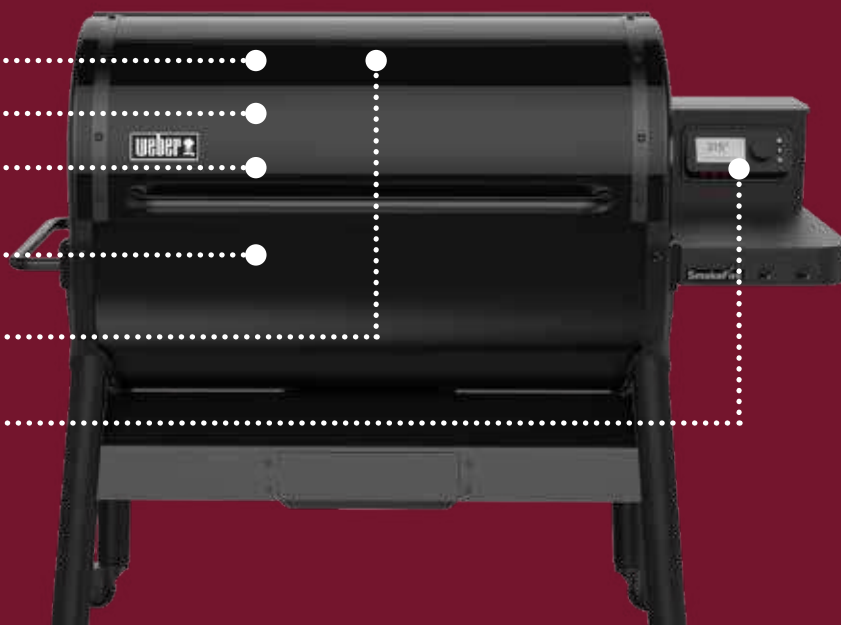

5

Iluminação noturna – A iluminação noturna embutida na grade ilumina toda a grelha de cozedura para aqueles que grelham durante a noite.

6

Tecnologia Weber Connect – Receba notificações, no grelhador ou no smartphone, com Weber Connect, o assistente passo a passo para grelhados. Notifica sobre tudo, desde quando é hora de virar e servir até uma contagem regressiva de prontidão do alimento. Pode até controlar a temperatura do SmokeFire diretamente do seu smartphone.

1

2

3

4

5

6

Os recursos listados são específicos para o modelo SmokeFire EPX6 STEALTH Edition. Os recursos noutros modelos podem variar. Veja as descrições dos produtos para detalhes.

SMOKEFIRE EX4 GBS GRELHADOR A PELLETS

Concebido para ser o melhor grelhador a pellets de lenha seja qual for o seu gosto. O novo e inovador grelhador a pellets SmokeFire EX4 GBS é o único grelhador de que vai necessitar. Versátil é capaz de grelhar os melhores bifés bem como grelhar costelas devagar e a baixa temperatura.